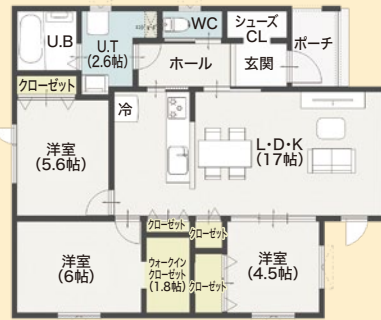

シンプルで機能的、
「平屋」という選択肢。

モデルハウス見学会

11/11(土)12(日)

10:00~17:00 ※他日、時間外見学希望も可能です。お気軽にお問い合わせください。

Quoカード

ご来場キャンペーン

最大5000円分

プレゼント!

WEB予約は
コチラから

1. 1 WEBから事前予約で1,000円分プレゼント!
2. 2 ご来場アンケート記入で2,000円分プレゼント!
3. 3 資金計画+次回ご予約で2,000円分プレゼント!

平屋住まい工房

株式会社 サトケン

平屋専門店
平屋住まい工房

釧路市大川町3-5 FAX(0154)64-7259

お電話でのお問い合わせ〈営業時間 9:00~17:00〉

090-6197-0636

特定建設業/北海道知事 特-29 釧 第02469号 建築士事務所/一級建築士事務所 北海道知事登録 釧 第340号 宅地建物取引業/北海道知事(4)第494号

HP

Instagram