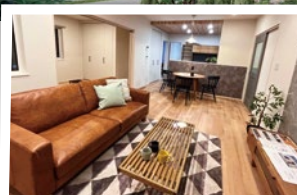

- トリプルガラス高断熱窓
- パナソニック全熱交換換気扇
- 高性能GW・付加断熱60mm
- エコジョーズ ● コレモ

平屋すまい工房

釧路市堀川町1-1

株式会社 サトケン 平屋専門店 平屋すまい工房

お電話でのお問い合わせ(営業時間 9:00~17:00) FAX(0154)64-7259

090-6197-0636

特定建設業/北海道知事 特-29 釧 第02469号 建築士事務所/一級建築士事務所 北海道知事登録 釧 第340号
宅地建物取引業/北海道知事(4)第494号

見学会予約は
HPからも受付中!

平屋すまい工房 釧路 検索

<https://hiraya-sumai-kobo.com>

HP

Instagram